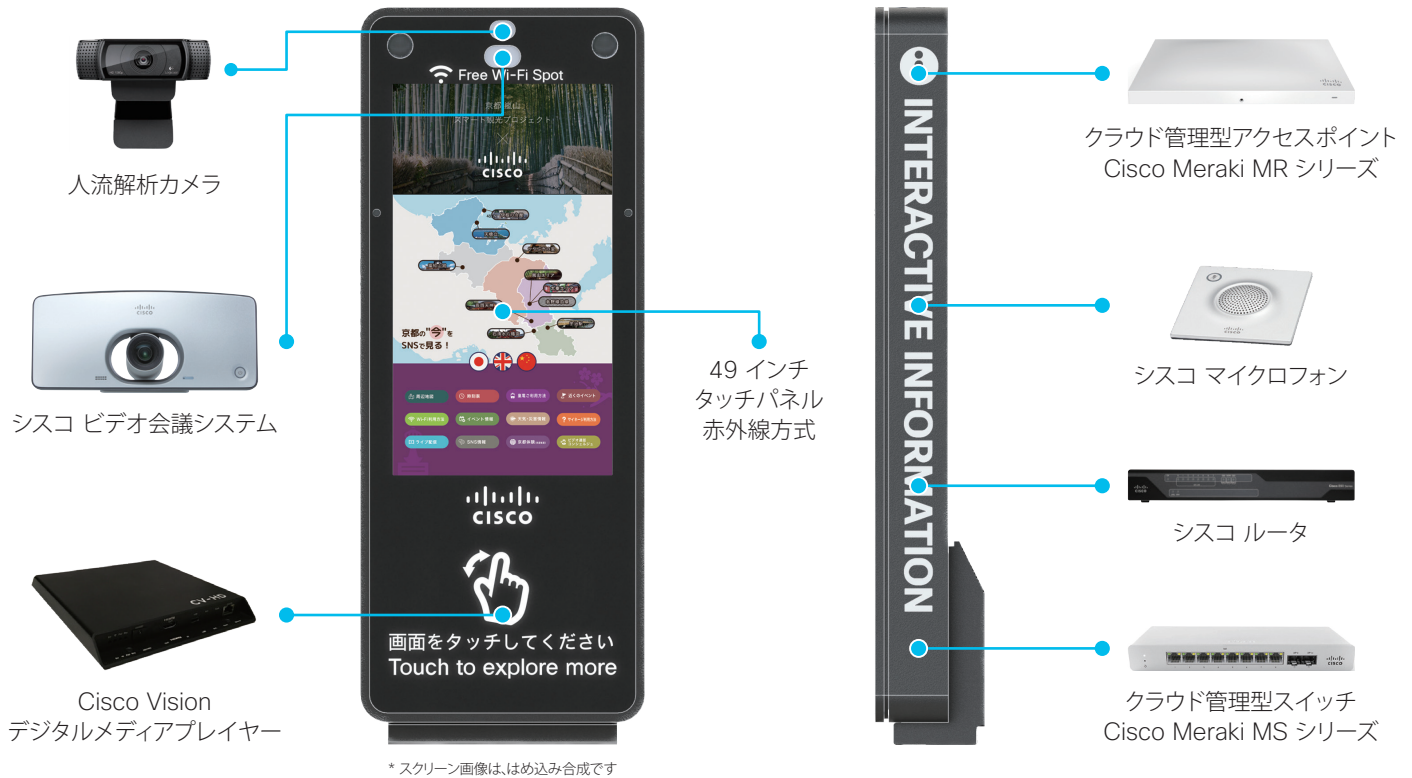

—— スマートサイネージで観光客に新たな体験を ——

シスコは、株式会社デンソーと協力し、新しいデジタルサイネージシステムを開発しました。

観光客に、よりいっそう便利で楽しい旅の体験を提供したい——

そんな自治体や観光事業者の数々のアイデアを実現できる、デジタルサイネージです。

多言語サポートによって、東京 2020 オリンピックに向けて急増する外国人観光客にもまた、利便性や楽しさを提供できます。

✓ 映像表示だけでなく、相互コミュニケーション機能や人流解析機能なども搭載した多機能デジタルサイネージ

✓ リモート対応によるコミュニケーションで、管理者の業務効率を飛躍的に改善し、人員配置も最適化

✓ 一般的な店舗情報や案内地図に加えて、ビデオ通話や Wi-Fi スポットも提供、観光客の利便性が向上して周遊を促進

✓ リモートから自在に提供コンテンツをコントロールできるため、災害時の情報ステーションとして防災分野でも活躍

シスコ スマートサイネージの主な機能

シスコ スマートサイネージの展開エリア

シスコ スマートサイネージをレンタルでお試しいただけます！

90日間
無料
レンタル

シスコ スマートサイネージを実際に使用して、その効果を実感してください。
サイネージ本体を無料でレンタルできる、最大 3 か月のトライアルを提供しています。

- 貸出期間：最大 3 か月
- 貸出モデル：右の 3 種類
- 参考寸法*（高さ x 幅 x 奥行）：210.5 x 78.2 x 30.5 cm
- 参考重量*：約 110 kg

注意事項

サイネージ本体のみ無料でレンタルします。次の費用はお客様負担となります。